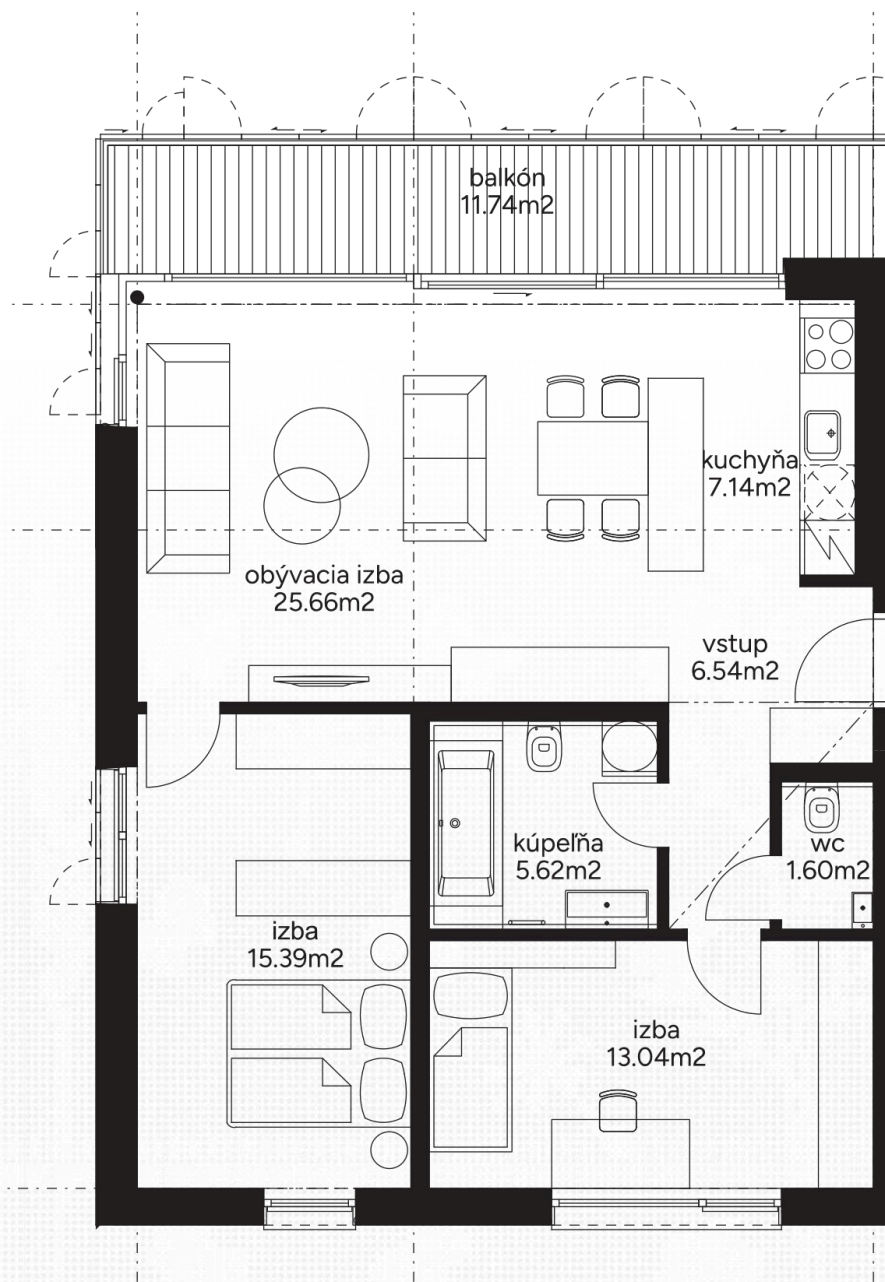

Vstup 6,54 m²

Kuchyňa 7,14 m²

Obývacia izba 25,66 m²

Izba manželská 15,39 m²

Izba detská 13,04 m²

Kúpeľňa 5,62 m²

WC 1,60 m²

Spolu interiér 74,99 m²

Balkón 11,74 m²

Záhrada -

Spolu exteriér 11,74 m²

Celková plocha 86,73 m²

Byt

Typ

3i

Izieb