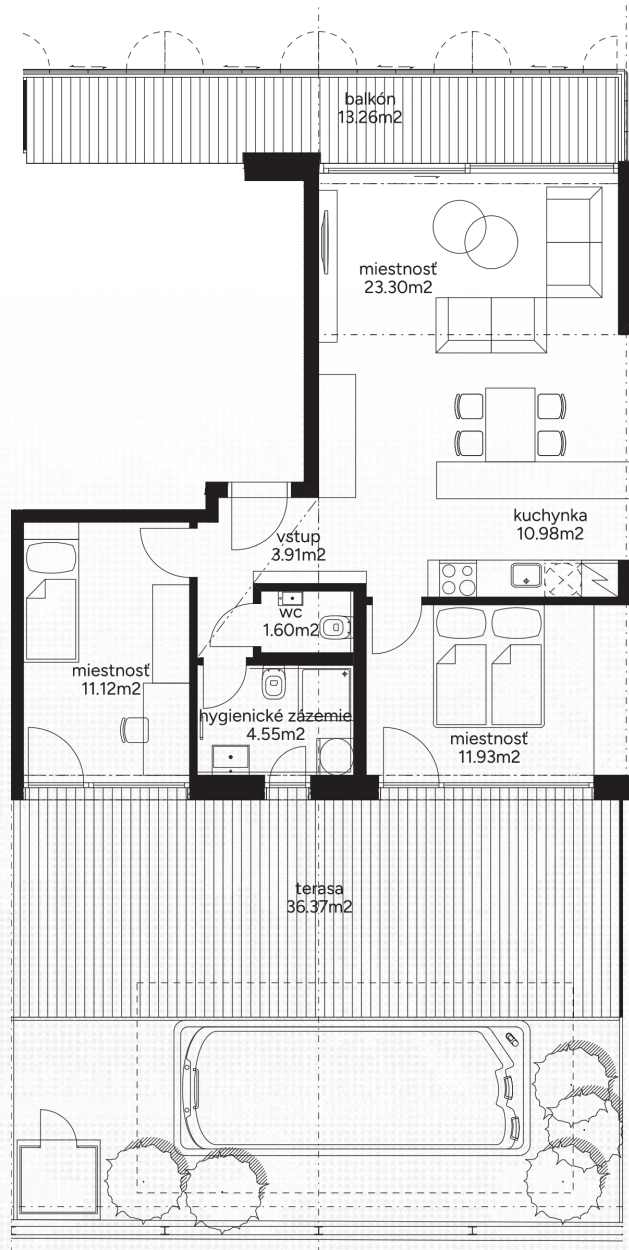

Vstup 3,91 m²

Kuchyňa 10,98 m²

Obývacia izba 23,30 m²

Izba manželská 11,93 m²

Izba detská 11,12 m²

Kúpeľňa 4,55 m²

WC 1,60 m²

Spolu interiér 67,39 m²

Balkón 13,26 m²

Terasa 36,37 m²

Záhrada 32,84 m²

Spolu exteriér 82,47 m²

Celková plocha 149,86 m²

V cene apartmánu je súkromné Spa.

Apartment

Typ