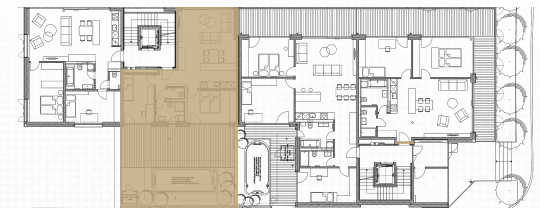

Apartment

Typ

3i

Izieb