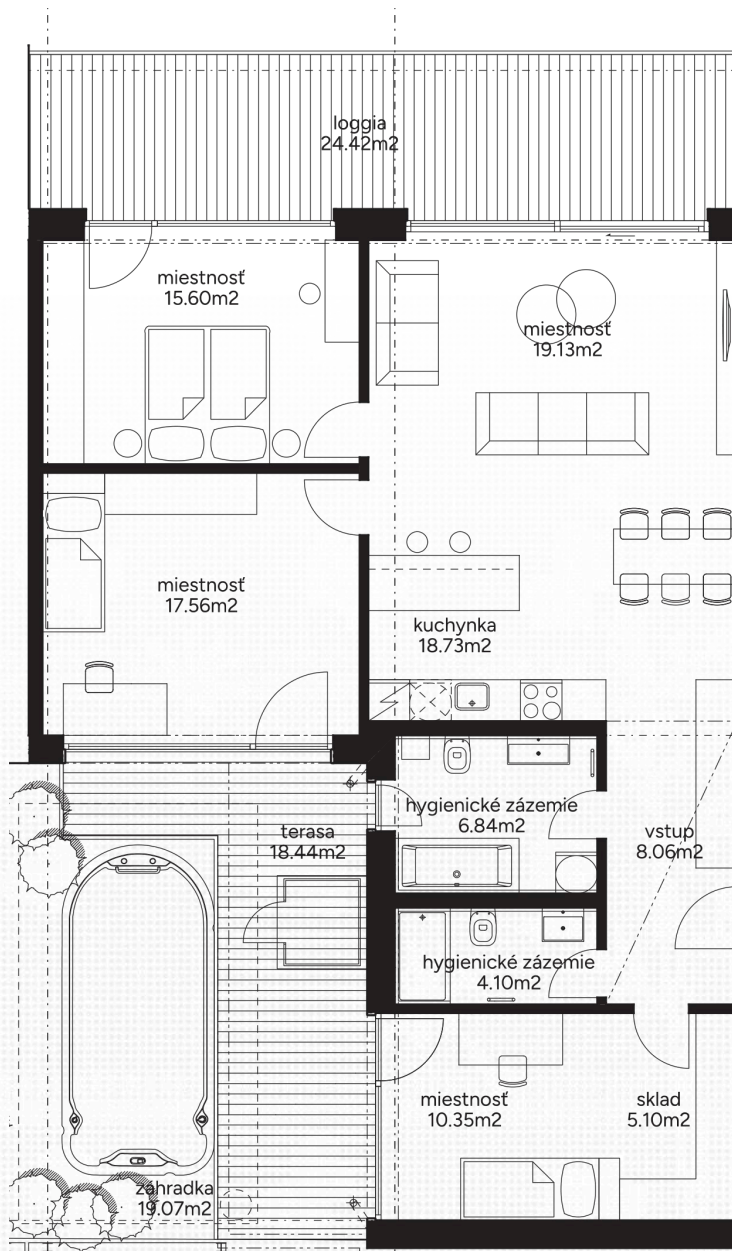

Vstup 8,06 m²

Kuchyňa 18,73 m²

Obývacia izba 19,13 m²

Izba manželská 15,60 m²

Izba detská 17,56 m²

Izba detská 15,45 m²

Kúpeľňa veľká 6,84 m²

Kúpeľňa malá 4,10 m²

Spolu interiér 105,47 m²

Loggia 24,42 m²

Terasa 18,44 m²

Záhrada 19,07 m²

Spolu exteriér 61,93 m²

Celková plocha 167,40 m²

V cene apartmánu
je súkromné Spa.

Apartmán