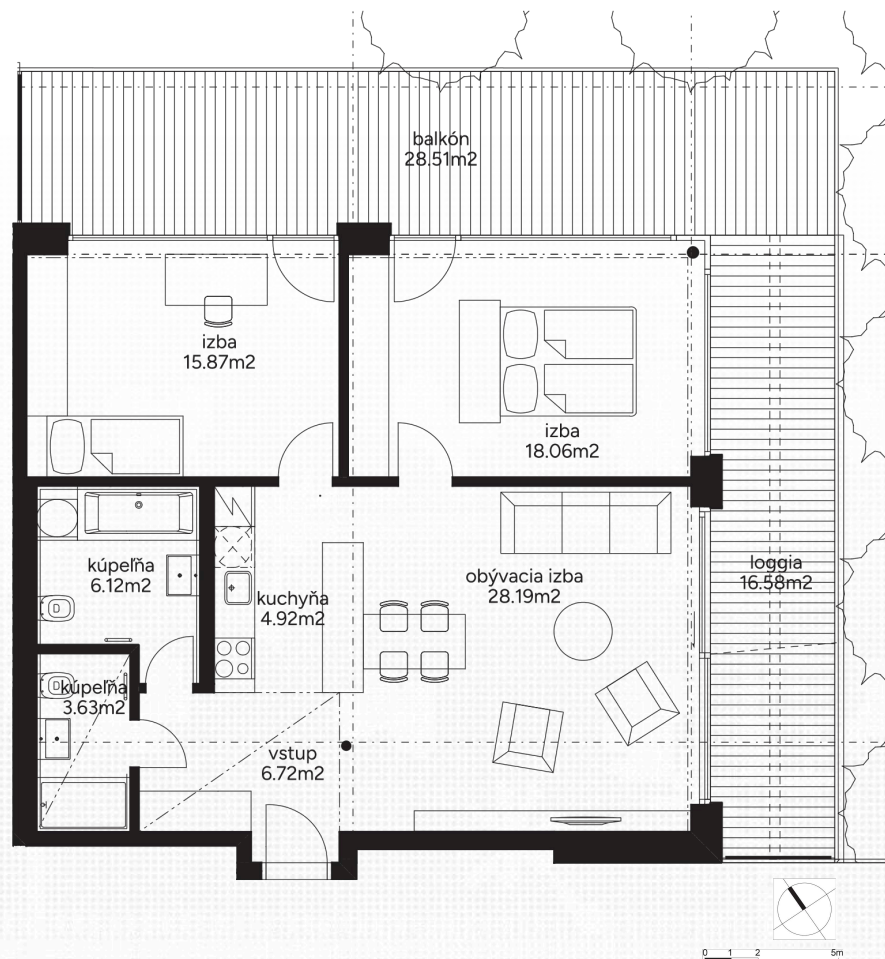

Vstup 6,72 m<sup>2</sup>

Kuchyňa 4,92 m<sup>2</sup>

Obývacia izba 28,19 m<sup>2</sup>

Izba manželská 18,06 m<sup>2</sup>

Izba detská 15,87 m<sup>2</sup>

Kúpeľňa 6,12 m<sup>2</sup>

WC 3,63 m<sup>2</sup>

**Spolu interiér 83,51 m<sup>2</sup>**

Loggia 16,58 m<sup>2</sup>

Balkón 28,51 m<sup>2</sup>

Záhrada -

**Spolu exteriér 45,09 m<sup>2</sup>**

**Celková plocha 128,60 m<sup>2</sup>**

**Byt**

Typ

**3i**

Iziieb

**2. NP**

Podlažie

**2B2**

Číslo