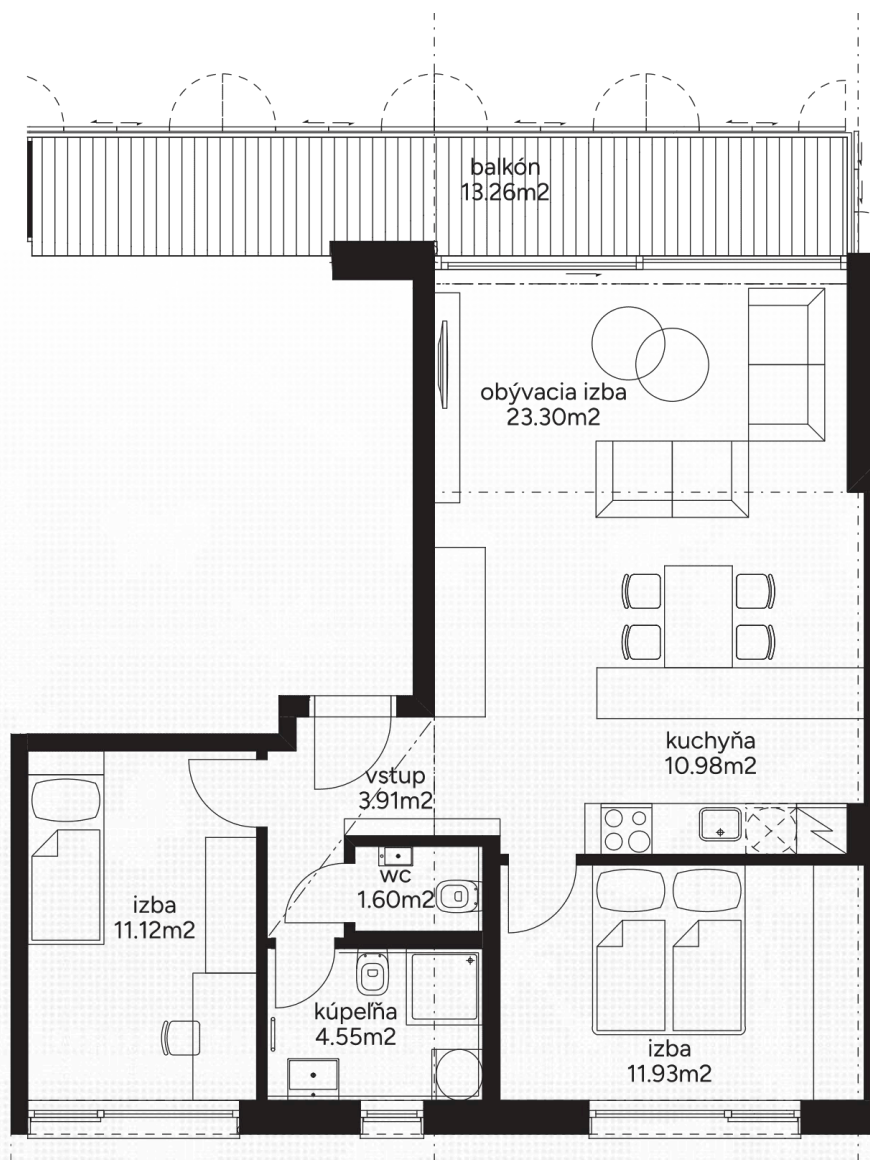

Vstup	3,91 m ²
Kuchyňa	10,98 m ²
Obývacia izba	23,30 m ²
Izba manželská	11,93 m ²
Izba detská	11,12 m ²
Kúpeľňa	4,55 m ²
WC	1,60 m ²
Spolu interiér	67,39 m²

Balkón	13,26 m ²
Záhrada	-
Spolu exteriér	13,26 m²
Celková plocha	80,65 m²

Byt

Typ

3i

Izieb

3. NP

Podlažie

3A2

Číslo