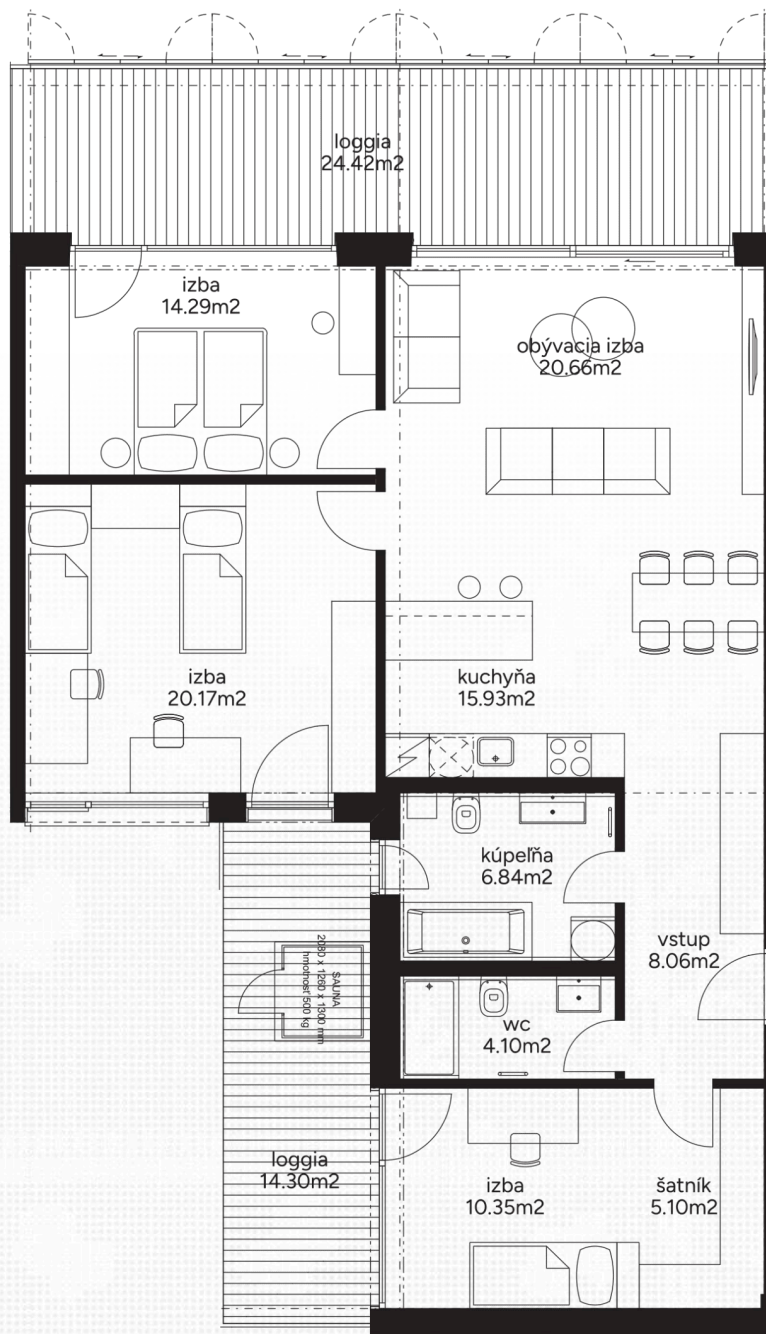

Vstup 8,06 m²

Kuchyňa 15,93 m²

Obývacia izba 20,66 m²

Izba manželská 14,29 m²

Izba detská 20,17 m²

Izba detská 15,45 m²

Kúpeľňa veľká 6,84 m²

Kúpeľňa malá 4,10 m²

Spolu interiér 105,50 m²

Loggia 14,30 m²

Loggia 24,42 m²

Spolu exteriér 38,72 m²

Celková plocha 144,22 m²

Byt

Typ

4i

Izieb

3. NP

Podlažie

3B1

Číslo