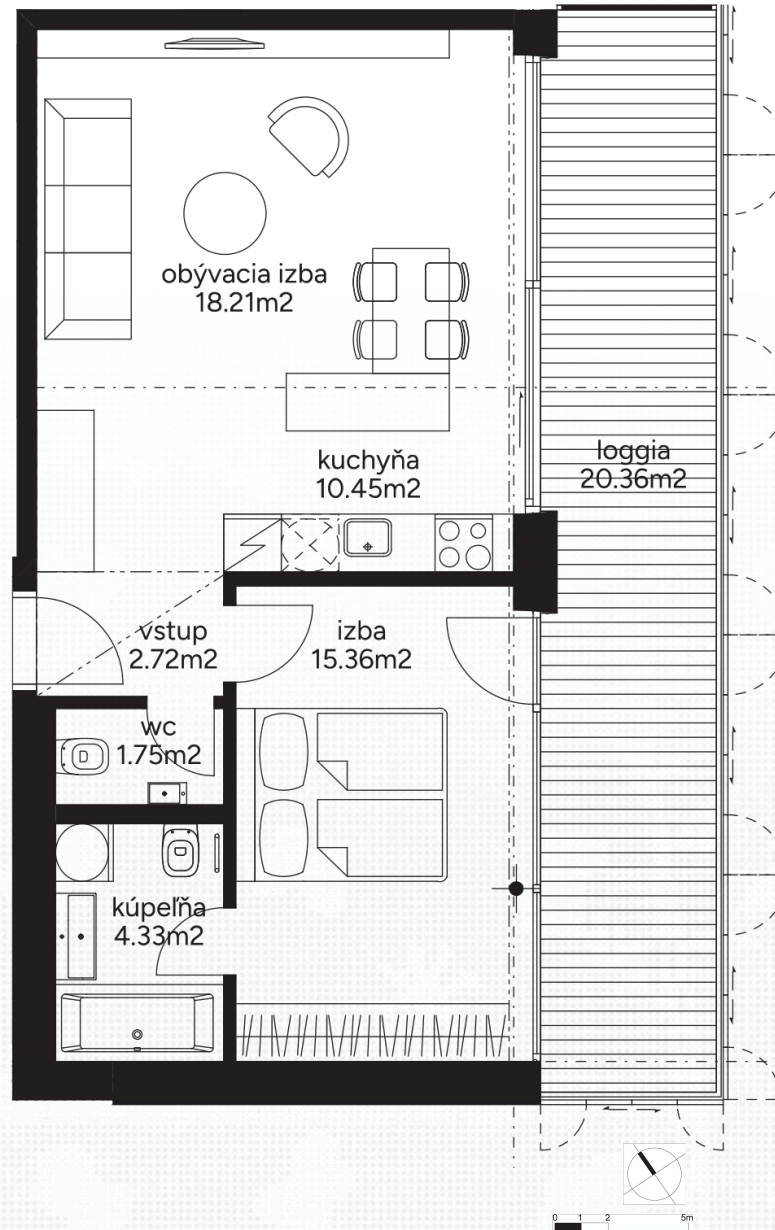

Vstup	2,72 m ²
Kuchyňa	10,45 m ²
Obývacia izba	18,21 m ²
Izba manželská	15,36 m ²
Kúpeľňa	4,33 m ²
WC	1,75 m ²
Spolu interiér	52,82 m²

Loggia	20,36 m ²
Záhrada	-
Spolu exteriér	20,36 m²

Celková plocha 73,18 m²

Byt

Typ

2i

Izieb

3. NP

Podlažie

3B3

Číslo