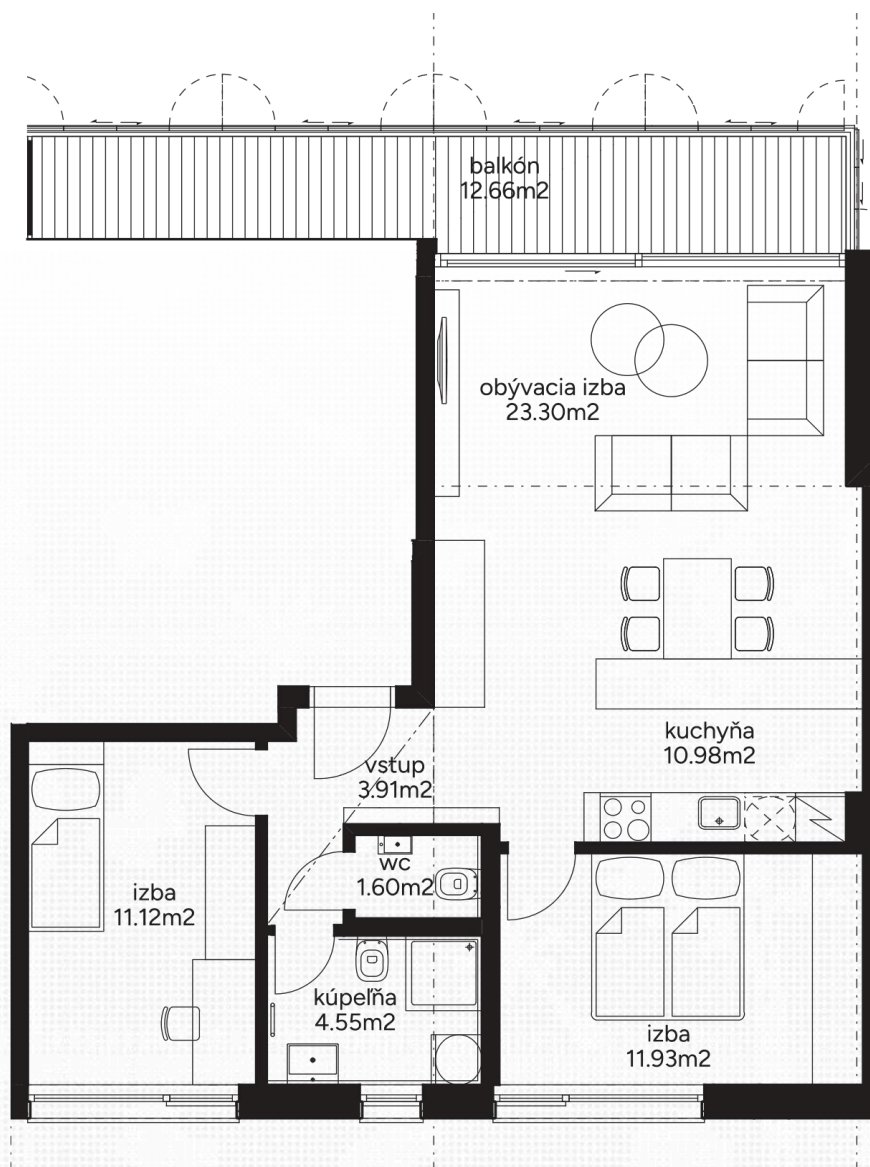

Vstup	3,91 m <sup>2</sup>
Kuchyňa	10,98 m <sup>2</sup>
Obývacia izba	23,30 m <sup>2</sup>
Izba manželská	11,93 m <sup>2</sup>
Izba detská	11,12 m <sup>2</sup>
Kúpeľňa	4,55 m <sup>2</sup>
WC	1,60 m <sup>2</sup>
<b>Spolu interiér</b>	<b>67,39 m<sup>2</sup></b>

Balkón	12,26 m <sup>2</sup>
Záhrada	-
<b>Spolu exteriér</b>	<b>12,26 m<sup>2</sup></b>
<b>Celková plocha</b>	<b>80,05 m<sup>2</sup></b>

**Byt**

Typ

**3i**

Izieb

**4. NP**

Podlažie

**4A2**

Číslo