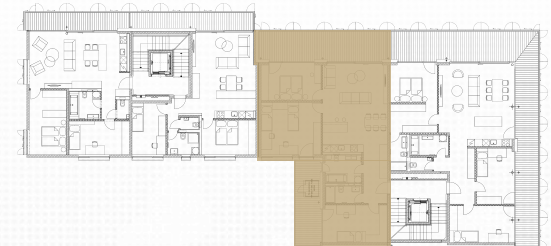

Byt

Typ

4i

Izieb