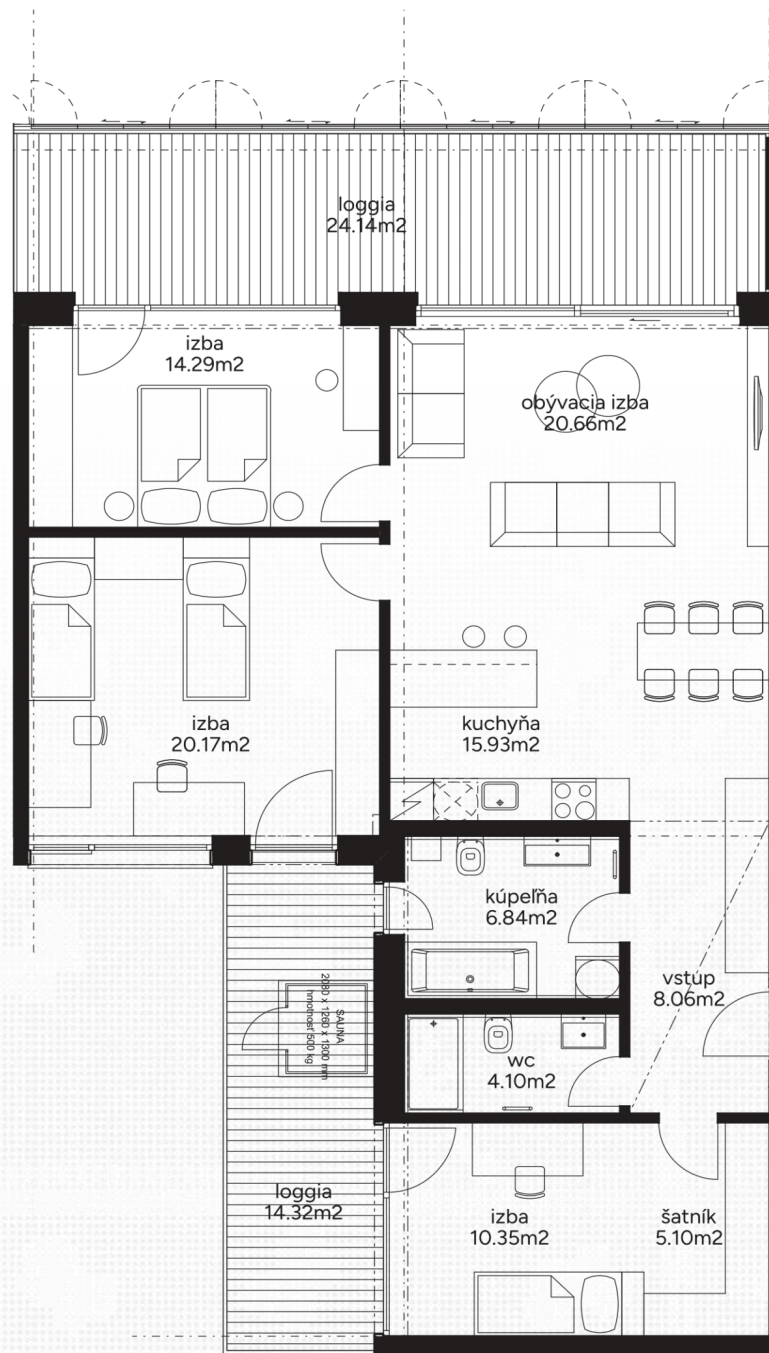

Vstup 8,06 m<sup>2</sup>

Kuchyňa 15,93 m<sup>2</sup>

Obývacia izba 20,66 m<sup>2</sup>

Izba manželská 14,29 m<sup>2</sup>

Izba detská 20,17 m<sup>2</sup>

Izba detská 15,45 m<sup>2</sup>

Kúpeľňa veľká 6,84 m<sup>2</sup>

Kúpeľňa malá 4,10 m<sup>2</sup>

Spolu interiér 105,50 m<sup>2</sup>

Loggia 14,32 m<sup>2</sup>

Loggia 24,14 m<sup>2</sup>

Spolu exteriér 38,46 m<sup>2</sup>

**Celková plocha 143,96 m<sup>2</sup>**

**Byt**

Typ

**4i**

Izieb

**4. NP**

Podlažie

**4B1**

Číslo