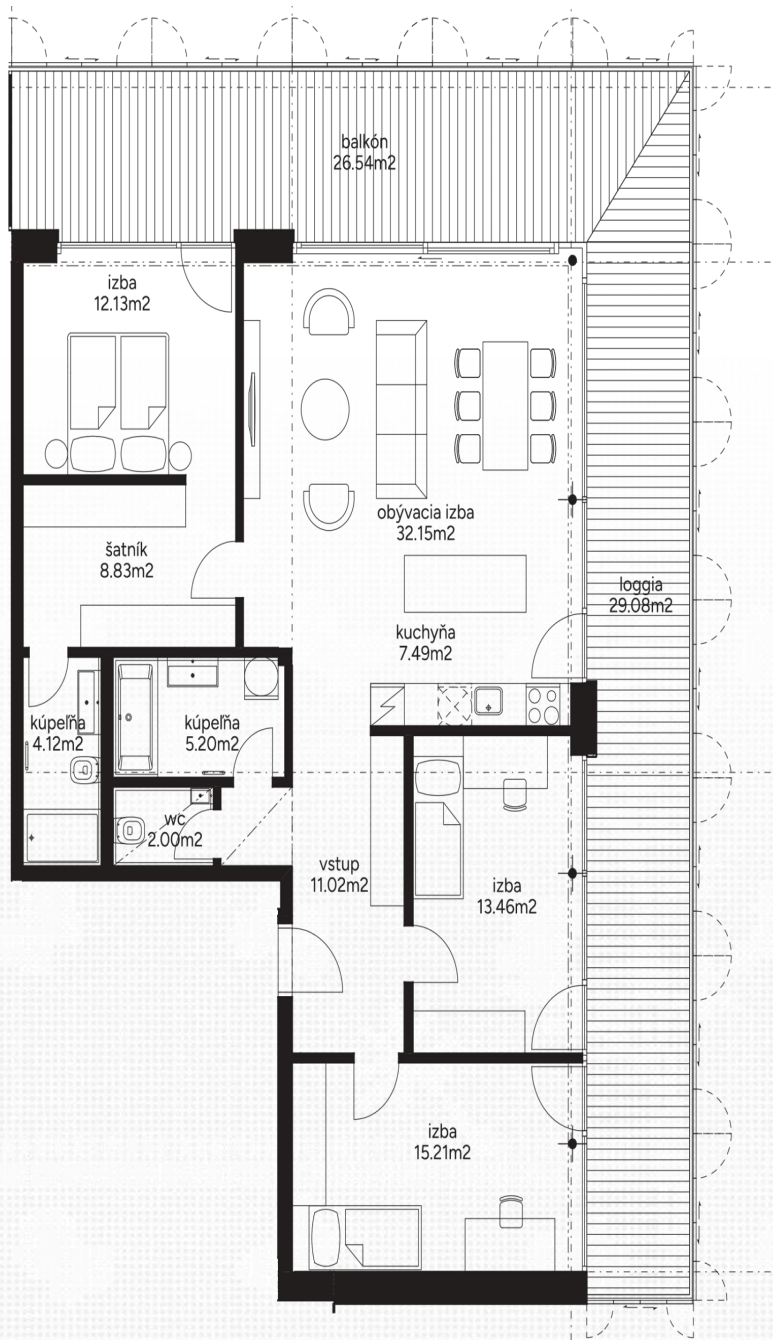

Vstup	11,02 m ²
Kuchyňa	7,49 m ²
Obývacia izba	32,15 m ²
Izba so šatníkom	20,96 m ²
Izba detská	13,46 m ²
Izba detská	15,21 m ²
Kúpeľňa veľká	5,20 m ²
Kúpeľňa malá	4,12 m ²
WC	2,00 m ²
Spolu interiér	111,61 m²
Loggia	29,08 m ²
Balkón	26,54 m ²
Spolu exteriér	55,62 m²
Celková plocha	167,23 m²

Byt

Typ

4i

Izieb

4. NP

Podlažie

4B2

Číslo